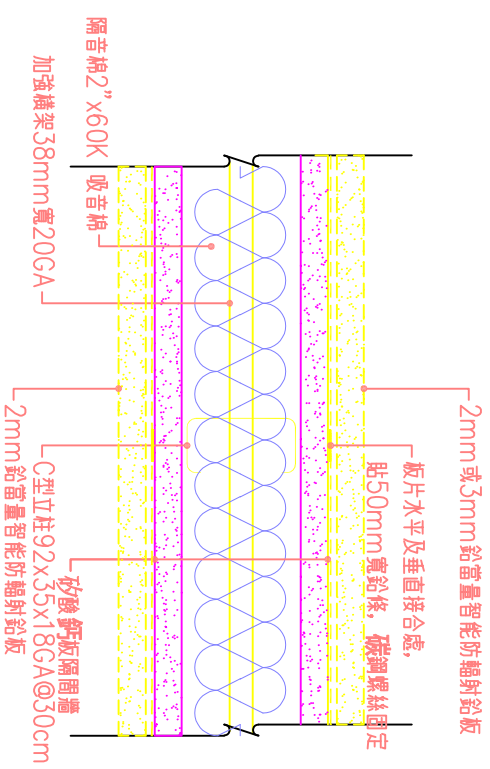

防輻射封板到頂—小時防火時效輕鋼架隔間牆  
(2mm或3mm鉛當量智能防輻射鉛板)

防輻射封板到頂—小時防火時效輕鋼架隔間牆  
(4mm或5mm鉛當量智能防輻射鉛板)