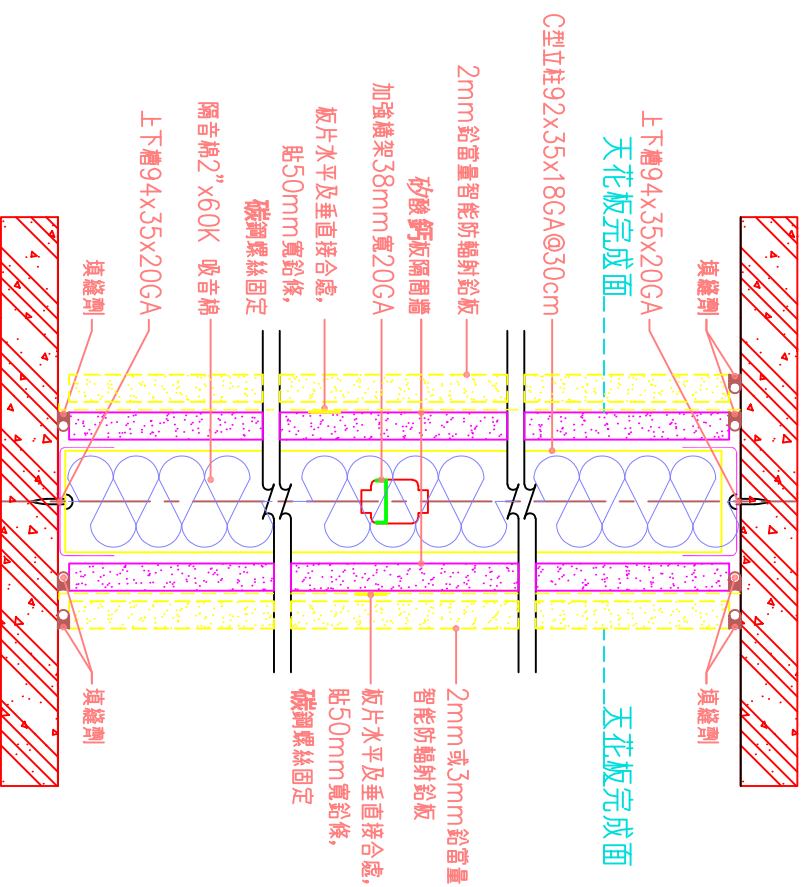

防輻射封板到頂—小時防火時效輕鋼架隔間牆  
(2mm或3mm鉛當量智能防輻射鉛板)

防輻射封板到頂—小時防火時效輕鋼架隔間牆  
(4mm或5mm鉛當量智能防輻射鉛板)